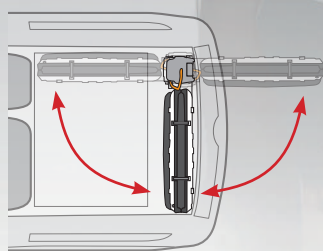

F-TWISTER

Um dispositivo inteligente!

F-TWISTER

é uma base giratória opcional projetada para o elevador Fiorella.

Graças a este inteligente dispositivo é possível girar o teu Fiorella para dentro ou para fora do veículo.